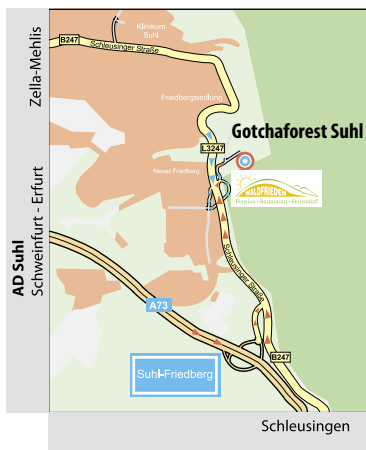

So finden Sie uns:

- ▶ Aus Richtung Gotha (L3247) über Oberhof, Zella-Mehlis bzw. A 71 Abfahrt Zella-Mehlis/Suhl in Richtung Schleusingen nach Suhl-Friedberg
- ▶ Aus Richtung Schleusingen (L3247) bzw. A 73 Abfahrt Suhl-Friedberg in Richtung Suhl nach Suhl-Friedberg